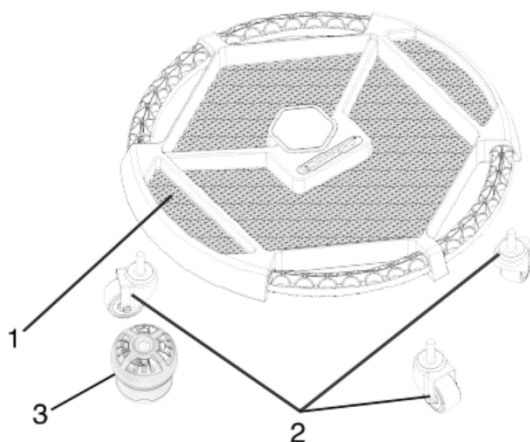

NÁVOD K POUŽITÍ

DÍLENSKÝ ZÁSOBNÍK NA NÁŘADÍ

KD10763

Gratulujeme k výběru našeho produktu. Než začnete výrobek používat, seznámte se s ním. Pečlivě si přečtěte následující návod k obsluze.

SPECIFIKACE

Nosnost: 20 kg

SEZNAM A SCHÉMA DÍLŮ

NR	POPIS	KVALITA
1	HLAVNÍ JÁDRO	1
2	CELÝ	3
3	LAMPA	1

DOPORUČENÍ!

- Tento výrobek není hračka. Nedovolte dětem hrát si s tímto výrobkem nebo v jeho blízkosti a uchovávejte jej mimo dosah dětí.
- Nářadí používejte v souladu s jeho určením a tímto návodem k obsluze, s ohledem na pracovní podmínky a prováděné práce. Používání nářadí k jiným než určeným činnostem může způsobit nebezpečnou situaci.
- Nepřekračujte hmotnostní limit 20 kg.
- Nestůjte ani nesedejte na táč.