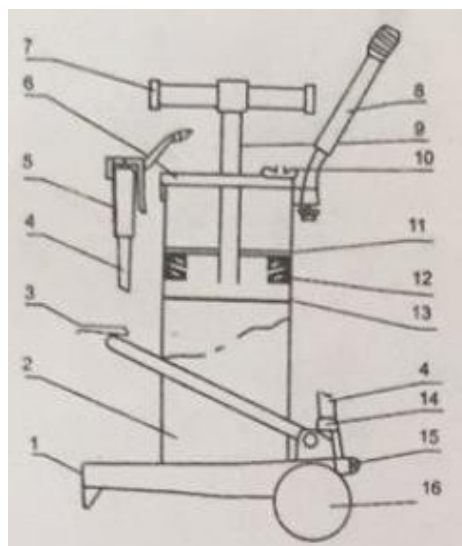

KRAFT&DELE

PROFESIONÁLNÍ

NOŽNÍ TAVOTTE 6L 4M KD1441 NÁVOD K
POUŽITÍ

Překlad původních pokynů

ZDRAVOTNÍ A BEZPEČNOSTNÍ POKYNY PRO OBSLUHU NOŽNÍ MAZACÍ PISTOLE

1. základ	9. špendlík
2 Nádrž	10. šrouby s palcem
3. pedál	11. těsnění
4. vysoký tlak Hadice	12. jaro
5. Tavotnica	13. gumová podložka
6. polriva	14. konektor
7. šroub rukojeti	15. ventilace
8. rukojeť	16. Kruh

Technické údaje:

1	Kapacita	6L
2	Délka olejové hadice	4m
3	Délka měkké hadice	25 cm
4	Délka kovové hadice	6 cm
5	Provozní tlak	25Mpa
6	Výkon	3g/náraz
7	Hmotnost	10 kg

Elektrické výrobky se nesmí likvidovat společně s domovním odpadem. Musí být likvidovány ve specializovaných recyklačních zařízeních. Informace o způsobu likvidace elektrospotřebičů získáte na místních úřadech.