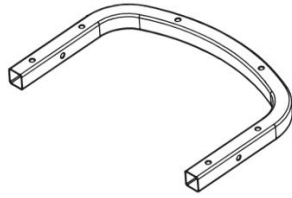

KRAFT&DELE

PROFESSIONAL

NÁVOD K POUŽITÍ PRACOVNÍ STOLIČKA KD10762

PŘEDPISY

- Varování: Nestůjte na sedadle nebo základně stoličky! Výrobek je určen pouze k sezení.
- Tento výrobek není hračka. Nedovolte dětem hrát si s tímto výrobkem nebo v jeho blízkosti a uchovávejte jej mimo dosah dětí.
- Stolička a příslušenství se musí používat v souladu se svým určením. Výrobek je určen pouze k sezení. Používání stoličky k jiným než určeným činnostem může vést k nebezpečným situacím.
- Před každým použitím jej zkontrolujte; pokud jsou díly uvolněné nebo poškozené, nepoužívejte jej.
- Nepřekračujte povolenou hmotnost 159 kg.
- **POZOR:** Pozor na dynamické zatížení! Náhlé změny zatížení mohou krátkodobě způsobit nadměrné zatížení, které může způsobit selhání výrobku. Výstrahy, upozornění a pokyny uvedené v tomto návodu nemohou pokrýt všechny možné podmínky a situace, které mohou nastat. Obsluha musí pochopit, že zdravý rozum a opatrnost jsou faktory, které nelze do tohoto výrobku zabudovat, ale musí je zajistit obsluha.

#1 Obere Matte x 1/
#1 Top mat x 1

#2 Obere Matte Rahmenhalterung x 1/
#2 Top mat frame support x 1

#3 Flaschenhalter x 1/
#3 Bottle holder x 1

#4 Obere Matte festes Rohr x 1/
#4 Top mat fixed tube x 1

#5 Linkes Stützbein x 1/
#5 Left support leg x 1

#6 Rechter Stützfuß x 1/
#6 Right support leg x 1

#7 Sechskantschraube M6 x 40 x 8/
#7 Hex bolt M6 x 40 x 8

#10 Vordere Bodenwanne x 1/
#10 Front bottom tray x 1

#11 Hintere Bodenwanne x 1/
#11 Rear bottom tray x 1

#22 Sechskantschlüssel 5 mm x 1/
#22 Hex key wrench 5mm x 1

#23 Sechskantschlüssel 6 mm x 1/
#23 Hex key wrench 6mm x 1